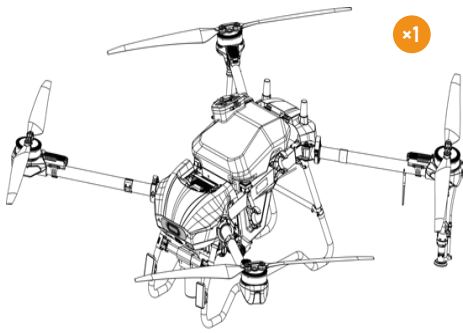

Сельскохозяйственный дрон Vector HD580

×1

Vector HD580

×1

Пульт

×1

RTK модуль

×3

Интеллектуальная батарея HE 102

×1

Интеллектуальная зарядная станция HE 202

×1

Генератор

×1

Зарядное устройство аккумулятора пульта управления

×1

Аккумулятор пульта управления

×1

Адаптер питания

Данный перечень является рекомендованной комплектацией для выполнения основных задач с агродроном. В него включены ключевые элементы, необходимые для полноценной работы в полевых условиях. Такой набор обеспечивает удобную подготовку к полетам, стабильную эксплуатацию и позволяет использовать агродрон максимально эффективно.