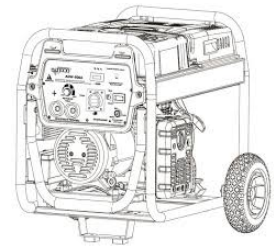

Сельскохозяйственный дрон Vector HD580

×1

Vector HD580

×1

Пульт

×1

RTK модуль

×3

Интеллектуальная батарея HE 102

×1

Интеллектуальная зарядная станция HE 202

×1

Генератор

×1

Зарядное устройство аккумулятора пульта управления

×1

Аккумулятор пульта управления

×1

Адаптер питания

Данный перечень является рекомендованной комплектацией для выполнения основных задач с агродроном. В него включены ключевые элементы, необходимые для полноценной работы в полевых условиях. Такой набор обеспечивает удобную подготовку к полетам, стабильную эксплуатацию и позволяет использовать агродрон максимально эффективно.