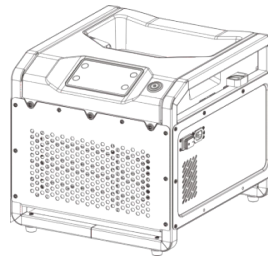

Сельскохозяйственный дрон Vector HD580

×1

Vector HD580

×1

Пульт

×1

RTK модуль

×3

Интеллектуальная батарея HE 102

×1

Интеллектуальная зарядная станция HE 202

×1

Генератор

×1

Зарядное устройство аккумулятора пульта управления

×1

Аккумулятор пульта управления

×1

Адаптер питания

Данный перечень является рекомендованной комплектацией для выполнения основных задач с агродроном. В него включены ключевые элементы, необходимые для полноценной работы в полевых условиях. Такой набор обеспечивает удобную подготовку к полетам, стабильную эксплуатацию и позволяет использовать агродрон максимально эффективно.