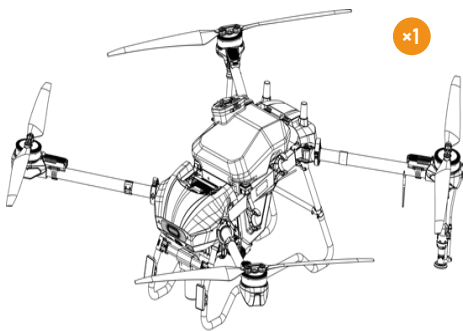

Сельскохозяйственный дрон Vector HD525

×1

Vector HD525

×1

Пульт

×1

RTK модуль

×2

Интеллектуальная батарея HE 102

×1

Интеллектуальная зарядная станция HE 202

×1

Генератор

×1

Зарядное устройство аккумулятора пульта управления

×1

Аккумулятор пульта управления

×1

Адаптер питания

Данный перечень является рекомендованной комплектацией для выполнения основных задач с агродроном. В него включены ключевые элементы, необходимые для полноценной работы в полевых условиях. Такой набор обеспечивает удобную подготовку к полетам, стабильную эксплуатацию и позволяет использовать агродрон максимально эффективно.