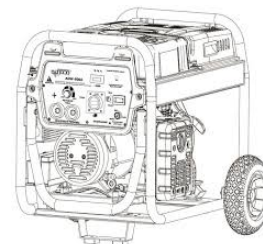

Сельскохозяйственный дрон Vector HD525

×1

Vector HD525

×1

Пульт

×1

RTK модуль

×2

Интеллектуальная батарея HE 102

×1

Интеллектуальная зарядная станция HE 202

×1

Генератор

×1

Зарядное устройство аккумулятора пульта управления

×1

Аккумулятор пульта управления

×1

Адаптер питания

Данный перечень является рекомендованной комплектацией для выполнения основных задач с агродроном. В него включены ключевые элементы, необходимые для полноценной работы в полевых условиях. Такой набор обеспечивает удобную подготовку к полетам, стабильную эксплуатацию и позволяет использовать агродрон максимально эффективно.