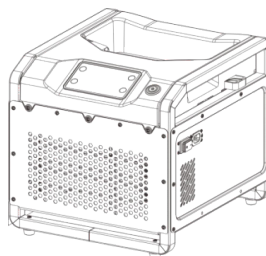

Сельскохозяйственный дрон Vector HD525

×1

Vector HD525

×1

Пульт

×1

RTK модуль

×2

Интеллектуальная батарея HE 102

×1

Интеллектуальная зарядная станция HE 202

×1

Генератор

×1

Зарядное устройство аккумулятора пульта управления

×1

Аккумулятор пульта управления

×1

Адаптер питания

Данный перечень является рекомендованной комплектацией для выполнения основных задач с агродроном. В него включены ключевые элементы, необходимые для полноценной работы в полевых условиях. Такой набор обеспечивает удобную подготовку к полетам, стабильную эксплуатацию и позволяет использовать агродрон максимально эффективно.